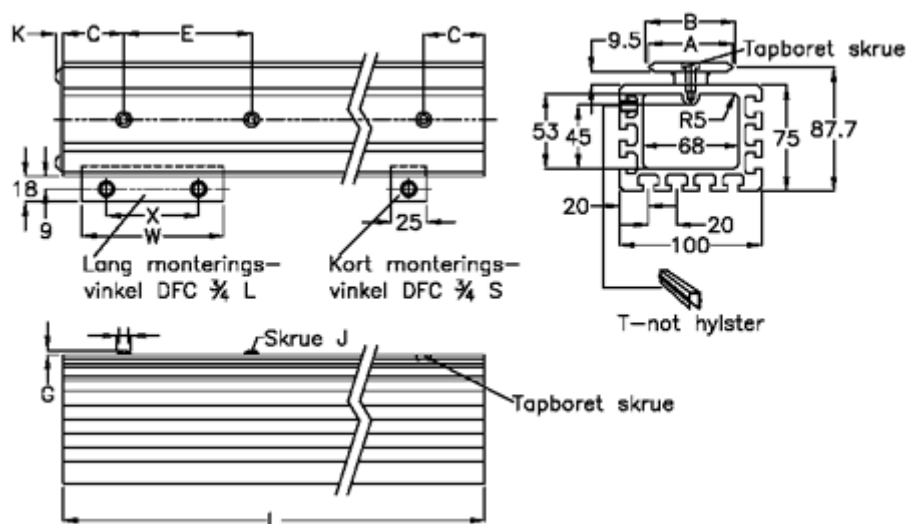

Varenummer: 057132966

Beskrivelse: Hepco GV3 bjælkeskinne SB M 44 L2966 P3

Mål

A	= 44	K	= 5.5
B	= 45.58	Kort monteringsvinkel	= DFC4L
C	= 43	L	= 2966
E	= 90	Lang monteringsvinkel	= DFC4S
For leje	= AU 44 34	Præcisionstype	= P3
G	= 3.3	vægt kg/1000	= 10.0
H	= 10.5	W	= 100
J	= M6	x	= 65